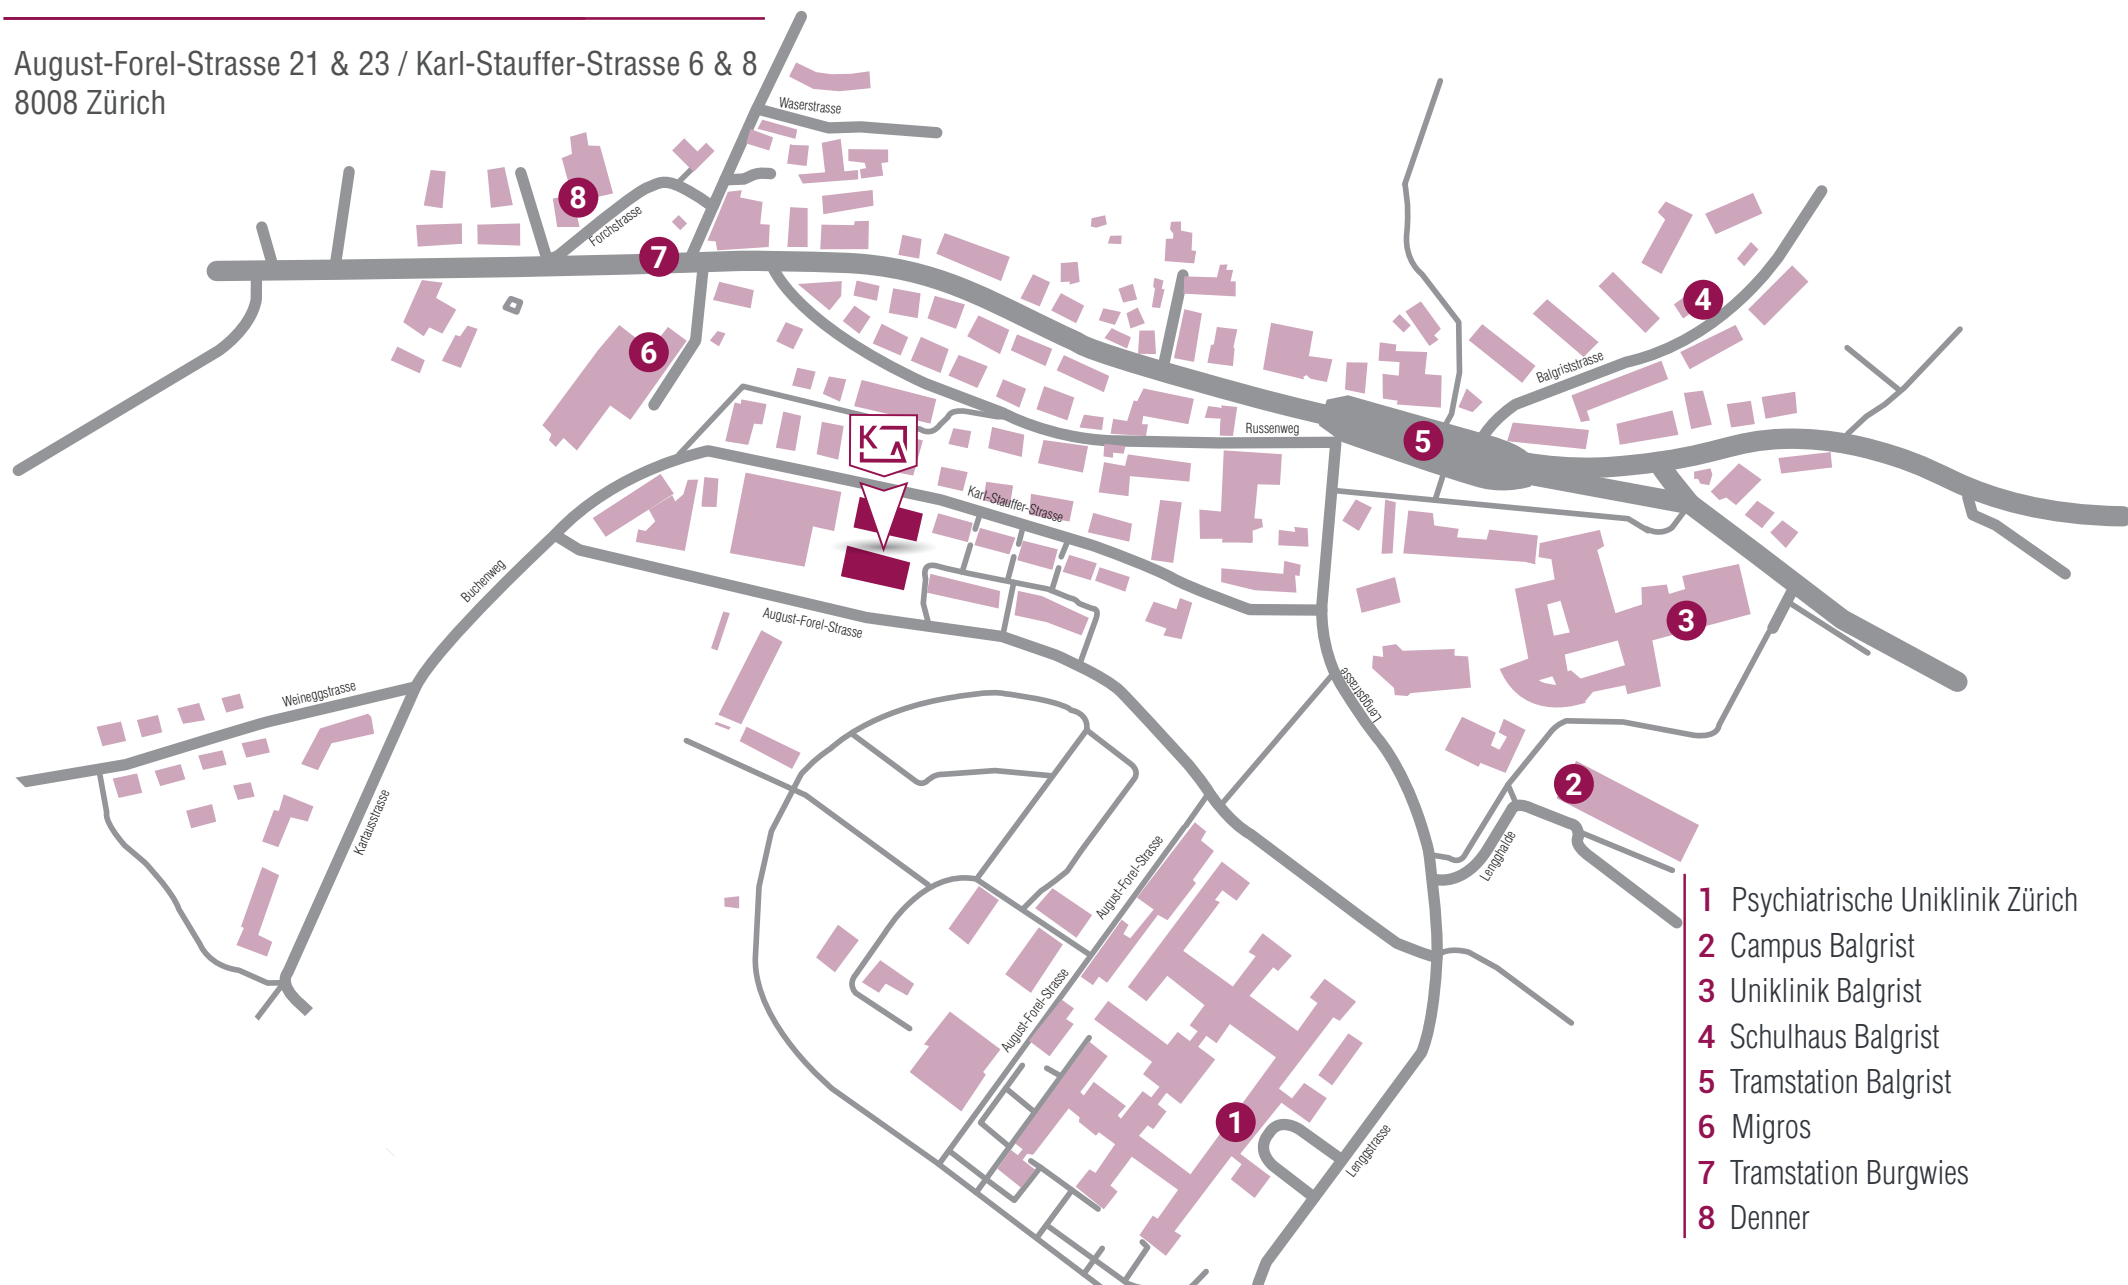

KARL AUGUST | Lageplan

August-Forel-Strasse 21 & 23 / Karl-Stauffler-Strasse 6 & 8
8008 Zürich

- 1 Psychiatrische Uniklinik Zürich
- 2 Campus Balgrist
- 3 Uniklinik Balgrist
- 4 Schulhaus Balgrist
- 5 Tramstation Balgrist
- 6 Migros
- 7 Tramstation Burgwies
- 8 Denner